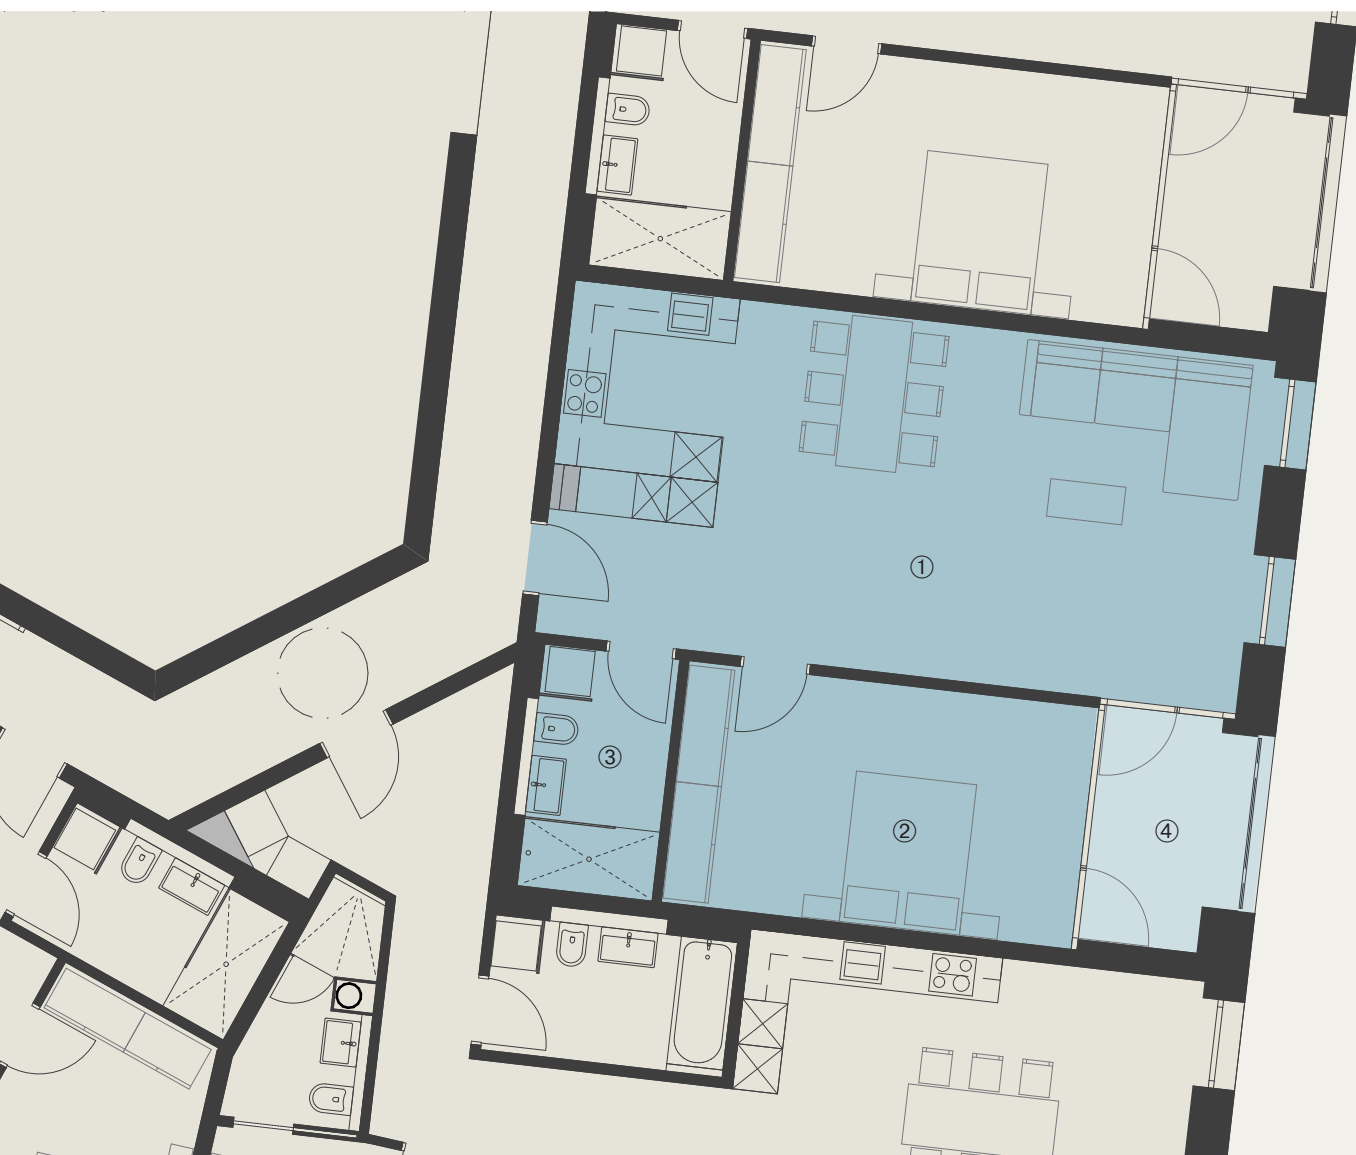

2. OBERGESCHOSS WOHNUNG 205

2 ½-Zimmerwohnung

Bruttowohnfläche 74.0 m²

Loggia 6.1 m²

- ① Wohnen/Küche/Essen 44.5 m²
- ② Zimmer 17.7 m²
- ③ WC/Dusche 5.8 m²
- ④ Loggia 6.1 m²

0 m 5 m