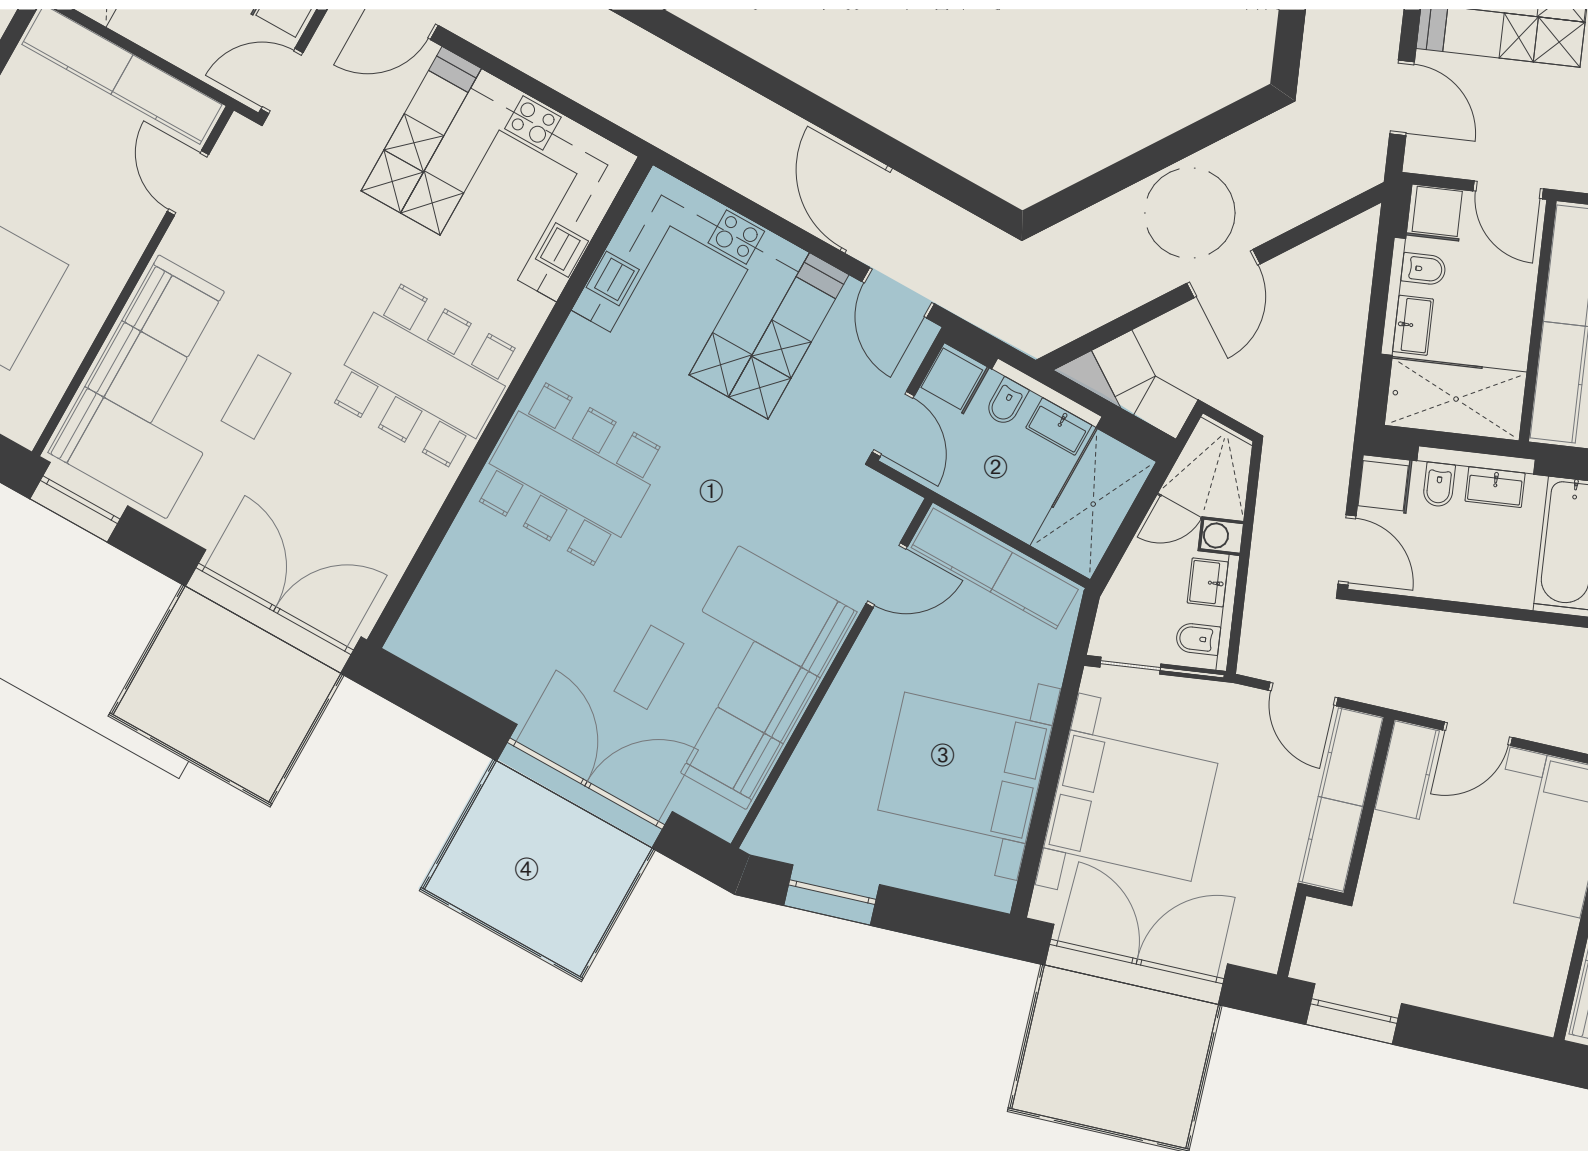

2. OBERGESCHOSS WOHNUNG 207

2 ½-Zimmerwohnung

Bruttowohnfläche 64.5 m²

Balkon 5.3 m²

- ① Wohnen/Küche/Essen 37.6 m²
- ② WC/Dusche 5.8 m²
- ③ Zimmer 14.6 m²
- ④ Balkon 5.3 m²

0 m 5 m