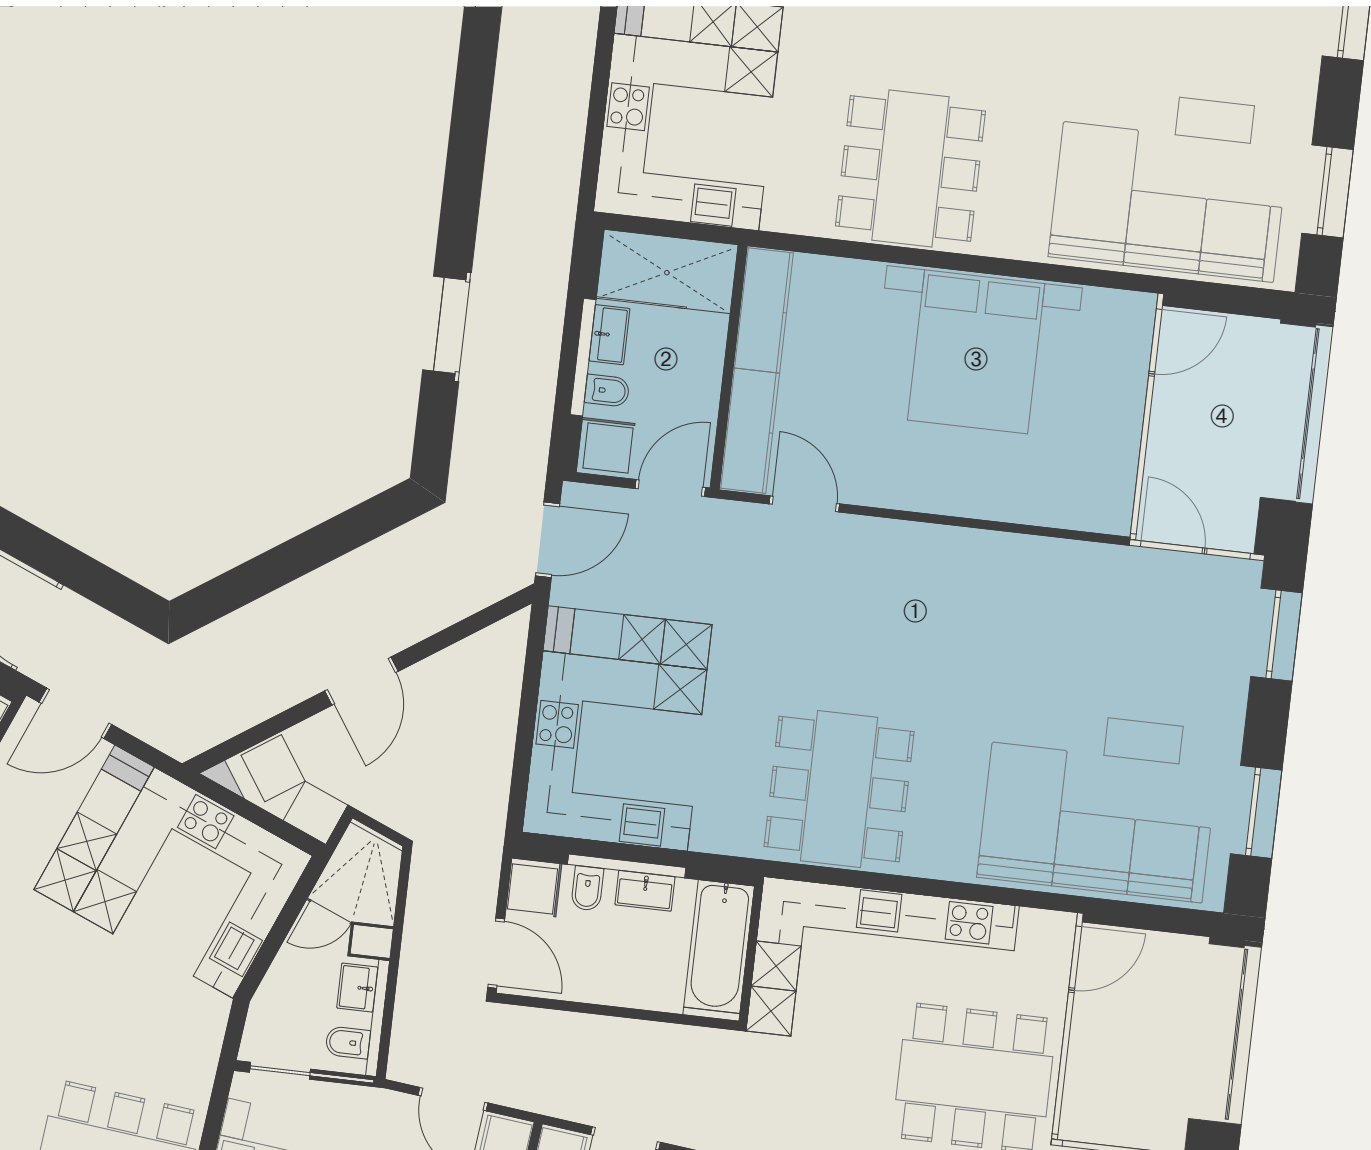

1. OBERGESCHOSS WOHNUNG 106

2 1/2-Zimmerwohnung

Bruttowohnfläche 73.4 m²

Loggia 6.0 m²

- ① Wohnen/Küche/Essen 44.1 m²
- ② WC/Dusche 5.8 m²
- ③ Zimmer 17.7 m²
- ④ Loggia 6.0 m²

0 m 5 m